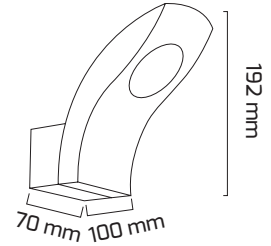

Ürün Detayı

- Materyal : Alüminyum Enjeksiyon
- Boya : Elektrostatik Toz Boya
- Renk Sıcaklığı : 3000K
- Renkssel Geriverim : CRI≥80
- Kontrol : ON OFF
- Işık Açısı : 110°
- Gövde Rengi : Siyah
- Çalışma Ömrü : 35.000 Saat
- Montaj Şekli : Sıva Üzeri
- Koruma Sınıfı : IP65
- Giriş Gerilimi : 220-240V / 50-60Hz
- Hareket Kabiliyeti : Sabit Gövde
- Acil Aydınlatma Kiti : 1 Saat Süreli - 3 Saat Süreli
- Ürün Ağırlığı : 0.535 Gr
- Koli İçi Adet : 20
- Garanti Süresi : 2 Yıl

Işık Açıları

110°

Renk Seçenekleri

Siyah

Teknik Özellikler

GÜÇ	IŞIK RENGİ	CRI	LUMEN	IŞIK AÇISI	KONTROL
10W	3000K	CRI≥80	1100	110°	ON OFF