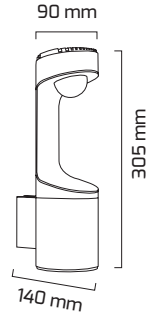

## Ürün Detayı

- Materyal : Alüminyum Enjeksiyon
- Boya : Elektrostatik Toz Boya
- Renk Sıcaklığı : 3000K
- Renksel Geriverim : CRI≥80
- Kontrol : ON OFF
- Işık Açısı : 110°
- Gövde Rengi : Siyah
- Çalışma Ömrü : 35.000 Saat
- Montaj Şekli : Sıva Üzeri
- Koruma Sınıfı : IP65
- Giriş Gerilimi : 220-240V / 50-60Hz
- Hareket Kabiliyeti : Sabit Gövde
- Acil Aydınlatma Kiti : 1 Saat Süreli - 3 Saat Süreli
- Ürün Ağırlığı :
- Koli İçi Adet : 20
- Garanti Süresi : 2 Yıl

## Işık Açıları

110°

## Teknik Özellikler

GÜÇ	IŞIK RENGİ	CRI	LUMEN	IŞIK AÇISI	KONTROL
10W	3000K	CRI≥80	1100	110°	ON OFF