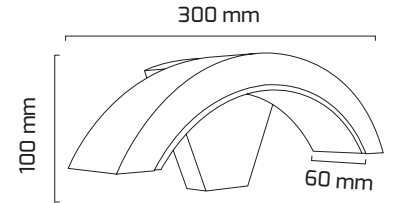

Ürün Detayı

- Materyal : Alüminyum Enjeksiyon
- Boya : Elektrostatik Toz Boya
- Renk Sıcaklığı : 3000K
- Renksel Geriverim : CRI≥80
- Kontrol : ON OFF
- Işık Açısı : 110°
- Gövde Rengi : Siyah
- Çalışma Ömrü : 35.000 Saat
- Montaj Şekli : Sıva Üzeri
- Koruma Sınıfı : IP65
- Giriş Gerilimi : 220-240V / 50-60Hz
- Hareket Kabiliyeti : Sabit Gövde
- Acil Aydınlatma Kiti : 1 Saat Süreli - 3 Saat Süreli
- Ürün Ağırlığı : 0.625 Gr
- Koli İçi Adet : 20
- Garanti Süresi : 2 Yıl

Işık Açıları

110°

Renk Seçenekleri

Siyah

Teknik Özellikler

GÜÇ	IŞIK RENGİ	CRI	LUMEN	IŞIK AÇISI	KONTROL
10W	3000K	CRI≥80	1100	110°	ON OFF