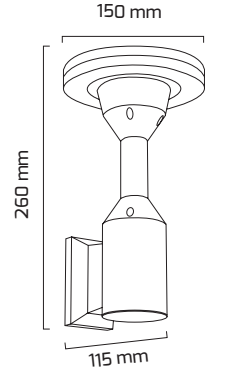

Ürün Detayı

- Materyal : Alüminyum Enjeksiyon
- Boya : Elektrostatik Toz Boya
- Renk Sıcaklığı : 3000K
- Renksel Geriverim : CRI≥80
- Kontrol : ON OFF
- Işık Açısı : 110°
- Gövde Rengi : Siyah
- Çalışma Ömrü : 35.000 Saat
- Montaj Şekli : Sıva Üzeri
- Koruma Sınıfı : IP65
- Giriş Gerilimi : 220-240V / 50-60Hz
- Hareket Kabiliyeti : Sabit Gövde
- Acil Aydınlatma Kiti : 1 Saat Süreli - 3 Saat Süreli
- Ürün Ağırlığı :
- Koli İçi Adet : 20
- Garanti Süresi : 2 Yıl

Işık Açıları

110°

Renk Seçenekleri

Siyah

Teknik Özellikler

GÜÇ	IŞIK RENGİ	CRI	LUMEN	IŞIK AÇISI	KONTROL
12W	3000K	CRI≥80	1320	110°	ON OFF