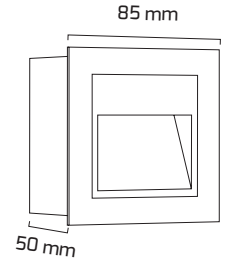

Ürün Detayı

68 x 68 mm

- Materyal : Alüminyum Enjeksiyon
- Boya : Elektrostatik Toz Boya
- Renk Sıcaklığı : 3000K
- Renksel Geriverim : CRI≥80
- Kontrol : ON OFF
- Işık Açısı : 40°
- Gövde Rengi : Siyah
- Çalışma Ömrü : 35.000 Saat
- Kesim Çapı : 68 x 68 mm
- Montaj Şekli : Sıva Altı
- Koruma Sınıfı : IP65
- Giriş Gerilimi : 220-240V / 50-60Hz
- Hareket Kabiliyeti : Sabit Gövde
- Acil Aydınlatma Kiti : 1 Saat Süreli - 3 Saat Süreli
- Ürün Ağırlığı : 160 Gr
- Koli İçi Adet : 20
- Garanti Süresi : 2 Yıl

Işık Açıları

40°

Renk Seçenekleri

Siyah

Teknik Özellikler

GÜÇ	IŞIK RENGİ	CRI	LUMEN	IŞIK AÇISI	KONTROL
3W	3000K	CRI≥80	330	40°	ON OFF