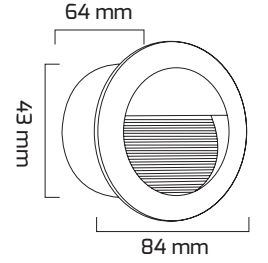

Ürün Detayı

Ø74 mm

- Materyal : Alüminyum Enjeksiyon
- Boya : Elektrostatik Toz Boya
- Renk Sıcaklığı : 3000K
- Renksel Geriverim : CRI≥80
- Kontrol : ON OFF
- Işık Açısı : 40°
- Gövde Rengi : Siyah
- Çalışma Ömrü : 35.000 Saat
- Montaj Şekli : Sıva Altı
- Kesim Çapı : Ø74 mm
- Koruma Sınıfı : IP65
- Giriş Gerilimi : 220-240V / 50-60Hz
- Hareket Kabiliyeti : Sabit Gövde
- Acil Aydınlatma Kiti : 1 Saat Süreli - 3 Saat Süreli
- Ürün Ağırlığı : 0.135 Gr
- Koli İçi Adet : 20
- Garanti Süresi : 2 Yıl

Işık Açıları

40°

Renk Seçenekleri

Siyah

Teknik Özellikler

GÜÇ	IŞIK RENGİ	CRI	LUMEN	IŞIK AÇISI	KONTROL
3W	3000K	CRI≥80	330	40°	ON OFF