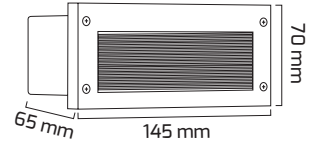

Ürün Detayı

60 x135 mm

- Materyal : Alüminyum Enjeksiyon
- Boya : Elektrostatik Toz Boya
- Renk Sıcaklığı : 3000K
- Renksel Geriverim : CRI≥80
- Kontrol : ON OFF
- Işık Açısı : 40°
- Gövde Rengi : Siyah
- Çalışma Ömrü : 35.000 Saat
- Montaj Şekli : Sıva Altı
- Kesim Çapı : 60 x135 mm
- Koruma Sınıfı : IP65
- Giriş Gerilimi : 220-240V / 50-60Hz
- Hareket Kabiliyeti : Sabit Gövde
- Acil Aydınlatma Kiti : 1 Saat Süreli - 3 Saat Süreli
- Ürün Ağırlığı : 270 Gr
- Koli İçi Adet : 20
- Garanti Süresi : 2 Yıl

Işık Açıları

40°

Renk Seçenekleri

Siyah

Teknik Özellikler

GÜÇ	IŞIK RENGİ	CRI	LUMEN	IŞIK AÇISI	KONTROL
3W	3000K	CRI≥80	330	40°	ON OFF