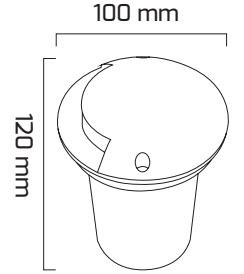

Ürün Detayı

Ø90 mm

- Materyal : Alüminyum Enjeksiyon
- Boya : Elektrostatik Toz Boya
- Renk Sıcaklığı : 3000K
- Renksel Geriverim : CRI≥80
- Kontrol : ON OFF
- Işık Açısı : 40°
- Gövde Rengi : Siyah
- Çalışma Ömrü : 35.000 Saat
- Montaj Şekli : Sıva Altı
- Kesim Çapı : Ø90 mm
- Koruma Sınıfı : IP65
- Giriş Gerilimi : 220-240V / 50-60Hz
- Hareket Kabiliyeti : Sabit Gövde
- Acil Aydınlatma Kiti : 1 Saat Süreli - 3 Saat Süreli
- Ürün Ağırlığı : 0.385 Gr
- Koli İçi Adet : 20
- Garanti Süresi : 2 Yıl

Işık Açıları

40°

Renk Seçenekleri

Siyah

Teknik Özellikler

GÜÇ	IŞIK RENGİ	CRI	LUMEN	IŞIK AÇISI	KONTROL
3W	3000K	CRI≥80	330	40°	ON OFF