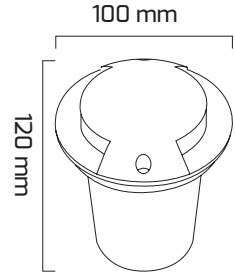

Ürün Detayı

Ø90 mm

- Materyal : Alüminyum Enjeksiyon
- Boya : Elektrostatik Toz Boya
- Renk Sıcaklığı : 3000K
- Renksel Geriverim : CRI≥80
- Kontrol : ON OFF
- Işık Açısı : 40°
- Gövde Rengi : Siyah
- Çalışma Ömrü : 35.000 Saat
- Montaj Şekli : Sıva Altı
- Kesim Çapı : Ø90 mm
- Koruma Sınıfı : IP65
- Giriş Gerilimi : 220-240V / 50-60Hz
- Hareket Kabiliyeti : Sabit Gövde
- Acil Aydınlatma Kiti : 1 Saat Süreli - 3 Saat Süreli
- Ürün Ağırlığı :
- Koli İçi Adet : 20
- Garanti Süresi : 2 Yıl

Işık Açıları

40°

Renk Seçenekleri

Siyah

Teknik Özellikler

GÜÇ	IŞIK RENGİ	CRI	LUMEN	IŞIK AÇISI	KONTROL
3W	3000K	CRI≥80	330	40°	ON OFF