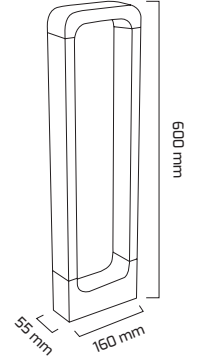

Ürün Detayı

- Materyal : Alüminyum Enjeksiyon
- Boya : Elektrostatik Toz Boya
- Renk Sıcaklığı : 3000K
- Renksel Geriverim : CRI≥80
- Kontrol : ON OFF
- Işık Açısı : 110°
- Gövde Rengi : Siyah
- Çalışma Ömrü : 35.000 Saat
- Montaj Şekli : Sıva Üzeri
- Koruma Sınıfı : IP65
- Giriş Gerilimi : 220-240V / 50-60Hz
- Hareket Kabiliyeti : Sabit Gövde
- Acil Aydınlatma Kiti : 1 Saat Süreli - 3 Saat Süreli
- Ürün Ağırlığı :
- Koli İçi Adet :
- Garanti Süresi : 2 Yıl

Işık Açıları

110°

Renk Seçenekleri

Siyah

Teknik Özellikler

GÜÇ	IŞIK RENGİ	CRI	LUMEN	IŞIK AÇISI	KONTROL
12W	3000K	CRI≥80	1668	110°	ON OFF