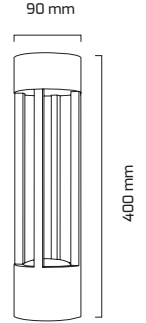

## Ürün Detayı

- Materyal : Alüminyum Enjeksiyon
- Boya : Elektrostatik Toz Boya
- Renk Sıcaklığı : 3000K
- Renksel Geriverim : CRI≥80
- Kontrol : ON OFF
- Işık Açısı : 110°
- Gövde Rengi : Siyah
- Çalışma Ömrü : 35.000 Saat
- Montaj Şekli : Sıva Üzeri
- Koruma Sınıfı : IP65
- Giriş Gerilimi : 220-240V / 50-60Hz
- Hareket Kabiliyeti : Sabit Gövde
- Acil Aydınlatma Kiti : 1 Saat Süreli - 3 Saat Süreli
- Ürün Ağırlığı :
- Koli İçi Adet :
- Garanti Süresi : 2 Yıl

## Işık Açıları

110°