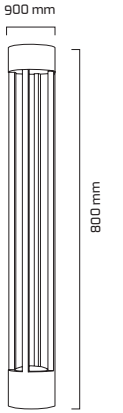

Ürün Detayı

- Materyal : Alüminyum Enjeksiyon
- Boya : Elektrostatik Toz Boya
- Renk Sıcaklığı : 3000K
- Renksel Geriverim : CRI≥80
- Kontrol : ON OFF
- Işık Açısı : 110°
- Gövde Rengi : Siyah
- Çalışma Ömrü : 35.000 Saat
- Montaj Şekli : Sıva Üzeri
- Koruma Sınıfı : IP65
- Giriş Gerilimi : 220-240V / 50-60Hz
- Hareket Kabiliyeti : Sabit Gövde
- Acil Aydınlatma Kiti : 1 Saat Süreli - 3 Saat Süreli
- Ürün Ağırlığı :
- Koli İçi Adet :
- Garanti Süresi : 2 Yıl

Işık Açıları

110°

Renk Seçenekleri

Siyah

Teknik Özellikler

GÜÇ	IŞIK RENGİ	CRI	LUMEN	IŞIK AÇISI	KONTROL
12W	3000K	CRI≥80	1668	110°	ON OFF