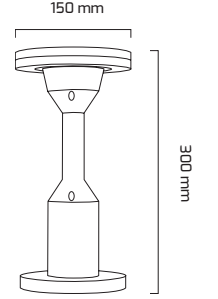

Ürün Detayı

- Materyal : Alüminyum Enjeksiyon
- Boya : Elektrostatik Toz Boya
- Renk Sıcaklığı : 3000K
- Renksel Geriverim : CRI≥80
- Kontrol : ON OFF
- Işık Açısı : 110°
- Gövde Rengi : Siyah
- Çalışma Ömrü : 35.000 Saat
- Montaj Şekli : Sıva Üzeri
- Koruma Sınıfı : IP65
- Giriş Gerilimi : 220-240V / 50-60Hz
- Hareket Kabiliyeti : Sabit Gövde
- Acil Aydınlatma Kiti : 1 Saat Süreli - 3 Saat Süreli
- Ürün Ağırlığı : 760 Gr
- Koli İçi Adet :
- Garanti Süresi : 2 Yıl

Işık Açıları

110°

Renk Seçenekleri

Siyah

Teknik Özellikler

GÜÇ	IŞIK RENGİ	CRI	LUMEN	IŞIK AÇISI	KONTROL
12W	3000K	CRI≥80	1668	110°	ON OFF