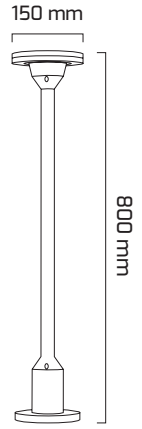

## Ürün Detayı

- Materyal : Alüminyum Enjeksiyon
- Boya : Elektrostatik Toz Boya
- Renk Sıcaklığı : 3000K
- Renksel Geriverim : CRI≥80
- Kontrol : ON OFF
- Işık Açısı : 110°
- Gövde Rengi : Siyah
- Çalışma Ömrü : 35.000 Saat
- Montaj Şekli : Sıva Üzeri
- Koruma Sınıfı : IP65
- Giriş Gerilimi : 220-240V / 50-60Hz
- Hareket Kabiliyeti : Sabit Gövde
- Acil Aydınlatma Kiti : 1 Saat Süreli - 3 Saat Süreli
- Ürün Ağırlığı : 760 Gr
- Koli İçi Adet :
- Garanti Süresi : 2 Yıl

## Işık Açıları

110°