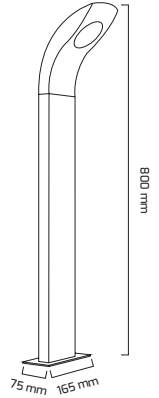

Ürün Detayı

- Materyal : Alüminyum Enjeksiyon
- Boya : Elektrostatik Toz Boya
- Renk Sıcaklığı : 3000K
- Renksel Geriverim : CRI≥80
- Kontrol : ON OFF
- Işık Açısı : 110°
- Gövde Rengi : Siyah
- Çalışma Ömrü : 35.000 Saat
- Montaj Şekli : Sıva Üzeri
- Koruma Sınıfı : IP65
- Giriş Gerilimi : 220-240V / 50-60Hz
- Hareket Kabiliyeti : Sabit Gövde
- Acil Aydınlatma Kiti : 1 Saat Süreli - 3 Saat Süreli
- Ürün Ağırlığı : 1.380 Gr
- Koli İçi Adet :
- Garanti Süresi : 2 Yıl

Işık Açıları

110°

Renk Seçenekleri

Siyah

Teknik Özellikler

GÜÇ	IŞIK RENGİ	CRI	LUMEN	IŞIK AÇISI	KONTROL
10W	3000K	CRI≥80	1100	110°	ON OFF