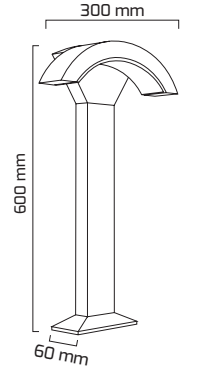

Ürün Detayı

- Materyal : Alüminyum Enjeksiyon
- Boya : Elektrostatik Toz Boya
- Renk Sıcaklığı : 3000K
- Renksel Geriverim : CRI≥80
- Kontrol : ON OFF
- Işık Açısı : 110°
- Gövde Rengi : Siyah
- Çalışma Ömrü : 35.000 Saat
- Montaj Şekli : Sıva Üzeri
- Koruma Sınıfı : IP65
- Giriş Gerilimi : 220-240V / 50-60Hz
- Hareket Kabiliyeti : Sabit Gövde
- Acil Aydınlatma Kiti : 1 Saat Süreli - 3 Saat Süreli
- Ürün Ağırlığı :
- Koli İçi Adet :
- Garanti Süresi : 2 Yıl

Işık Açıları

110°

Renk Seçenekleri

Siyah

Teknik Özellikler

GÜÇ	IŞIK RENGİ	CRI	LUMEN	IŞIK AÇISI	KONTROL
10W	3000K	CRI≥80	1100	110°	ON OFF