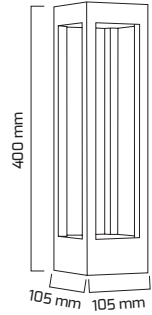

Ürün Detayı

- Materyal : Alüminyum Enjeksiyon
- Boya : Elektrostatik Toz Boya
- Renk Sıcaklığı : 3000K
- Renksel Geriverim : CRI≥80
- Kontrol : ON OFF
- Işık Açısı : 110°
- Gövde Rengi : Siyah
- Çalışma Ömrü : 35.000 Saat
- Montaj Şekli : Sıva Üzeri
- Koruma Sınıfı : IP65
- Giriş Gerilimi : 220-240V / 50-60Hz
- Hareket Kabiliyeti : Sabit Gövde
- Acil Aydınlatma Kiti : 1 Saat Süreli - 3 Saat Süreli
- Ürün Ağırlığı : 1.085 Gr
- Koli İçi Adet :
- Garanti Süresi : 2 Yıl

Işık Açıları

110°

Renk Seçenekleri

Siyah

Teknik Özellikler

GÜÇ	IŞIK RENGİ	CRI	LUMEN	IŞIK AÇISI	KONTROL
7W	3000K	CRI≥80	973	110°	ON OFF