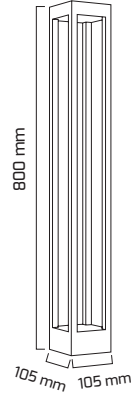

Ürün Detayı

- Materyal : Alüminyum Enjeksiyon
- Boya : Elektrostatik Toz Boya
- Renk Sıcaklığı : 3000K
- Renksel Geriverim : CRI≥80
- Kontrol : ON OFF
- Işık Açısı : 110°
- Gövde Rengi : Siyah
- Çalışma Ömrü : 35.000 Saat
- Montaj Şekli : Sıva Üzeri
- Koruma Sınıfı : IP65
- Giriş Gerilimi : 220-240V / 50-60Hz
- Hareket Kabiliyeti : Sabit Gövde
- Acil Aydınlatma Kiti : 1 Saat Süreli - 3 Saat Süreli
- Ürün Ağırlığı : 1.530 Gr
- Koli İçi Adet :
- Garanti Süresi : 2 Yıl

Işık Açıları

110°

Renk Seçenekleri

Siyah

Teknik Özellikler

GÜÇ	IŞIK RENGİ	CRI	LUMEN	IŞIK AÇISI	KONTROL
12W	3000K	CRI≥80	1668	110°	ON OFF