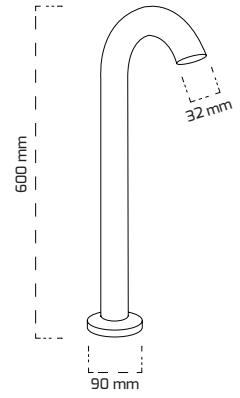

Ürün Detayı

- Materyal : Alüminyum Enjeksiyon
- Boya : Elektrostatik Toz Boya
- Renk Sıcaklığı : 3000K
- Renksel Geriverim : CRI≥80
- Kontrol : ON OFF
- Işık Açısı : 110°
- Gövde Rengi : Siyah
- Çalışma Ömrü : 35.000 Saat
- Montaj Şekli : Sıva Üzeri
- Koruma Sınıfı : IP65
- Giriş Gerilimi : 220-240V / 50-60Hz
- Hareket Kabiliyeti : Sabit Gövde
- Acil Aydınlatma Kiti : 1 Saat Süreli - 3 Saat Süreli
- Ürün Ağırlığı :
- Koli İçi Adet :
- Garanti Süresi : 2 Yıl

Işık Açıları

110°

Renk Seçenekleri

Siyah

Teknik Özellikler

GÜÇ	IŞIK RENGİ	CRI	LUMEN	IŞIK AÇISI	KONTROL
5W	3000K	CRI≥80	550	110°	ON OFF