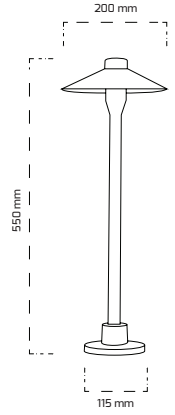

Ürün Detayı

- Materyal : Alüminyum Enjeksiyon
- Boya : Elektrostatik Toz Boya
- Renk Sıcaklığı : 3000K
- Renksel Geriverim : CRI≥80
- Kontrol : ON OFF
- Işık Açısı : 110°
- Gövde Rengi : Siyah
- Çalışma Ömrü : 35.000 Saat
- Montaj Şekli : Sıva Üzeri
- Koruma Sınıfı : IP65
- Giriş Gerilimi : 220-240V / 50-60Hz
- Hareket Kabiliyeti : Sabit Gövde
- Acil Aydınlatma Kiti : 1 Saat Süreli - 3 Saat Süreli
- Ürün Ağırlığı :
- Koli İçi Adet :
- Garanti Süresi : 2 Yıl

Işık Açıları

110°

Renk Seçenekleri

Siyah

Teknik Özellikler

GÜÇ	IŞIK RENGİ	CRI	LUMEN	IŞIK AÇISI	KONTROL
5W	3000K	CRI≥80	550	110°	ON OFF