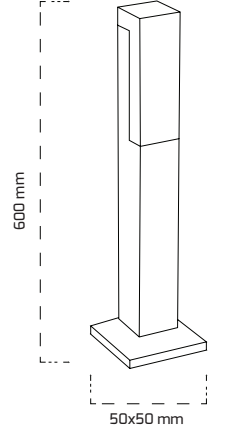

Ürün Detayı

- Materyal : Alüminyum Enjeksiyon
- Boya : Elektrostatik Toz Boya
- Renk Sıcaklığı : 3000K
- Renkssel Geriverim : CRI≥80
- Kontrol : ON OFF
- Işık Açısı : 110°
- Gövde Rengi : Siyah
- Çalışma Ömrü : 35.000 Saat
- Montaj Şekli : Sıva Üzeri
- Koruma Sınıfı : IP65
- Giriş Gerilimi : 220-240V / 50-60Hz
- Hareket Kabiliyeti : Sabit Gövde
- Acil Aydınlatma Kiti : 1 Saat Süreli - 3 Saat Süreli
- Ürün Ağırlığı :
- Koli İçi Adet :
- Garanti Süresi : 2 Yıl

Işık Açıları

110°

Renk Seçenekleri

Siyah

Teknik Özellikler

GÜÇ	IŞIK RENGİ	CRI	LUMEN	IŞIK AÇISI	KONTROL
5W	3000K	CRI≥80	550	110°	ON OFF