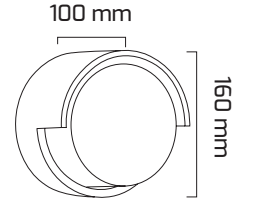

## Ürün Detayı

- Materyal : Plastik Enjeksiyon
- Renk Sıcaklığı : 3000K
- Renksel Geriverim : CRI≥80
- Kontrol : ON OFF
- Işık Açısı : 110°
- Gövde Rengi : Siyah
- Çalışma Ömrü : 35.000 Saat
- Montaj Şekli : Sıva Üzeri
- Koruma Sınıfı : IP54
- Giriş Gerilimi : 230-240V / 50-60Hz
- Hareket Kabiliyeti : Sabit Gövde
- Acil Aydınlatma Kiti : 1 Saat Süreli - 3 Saat Süreli
- Ürün Ağırlığı :
- Koli İçi Adet : 20
- Garanti Süresi : 2 Yıl

## Işık Açıları

110°

## Teknik Özellikler

GÜÇ	IŞIK RENGİ	CRI	LUMEN	IŞIK AÇISI	KONTROL
10W	3000K	CRI≥80	1100	110°	ON OFF