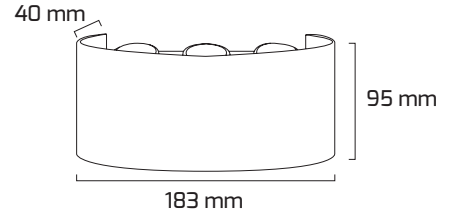

Ürün Detayı

- Materyal : Plastik Enjeksiyon
- Renk Sıcaklığı : 3000K
- Renksel Geriverim : CRI≥80
- Kontrol : ON OFF
- Işık Açısı : 60°
- Gövde Rengi : Siyah
- Çalışma Ömrü : 35.000 Saat
- Montaj Şekli : Sıva Üzeri
- Koruma Sınıfı : IP54
- Giriş Gerilimi : 220-240V / 50-60Hz
- Hareket Kabiliyeti : Sabit Gövde
- Acil Aydınlatma Kiti : 1 Saat Süreli - 3 Saat Süreli
- Ürün Ağırlığı :
- Koli İçi Adet : 72
- Garanti Süresi : 2 Yıl

Işık Açıları

60°

Renk Seçenekleri

Siyah

Teknik Özellikler

GÜÇ	IŞIK RENGİ	CRI	LUMEN	IŞIK AÇISI	KONTROL
6W	3000K	CRI≥80	660	60°	ON OFF