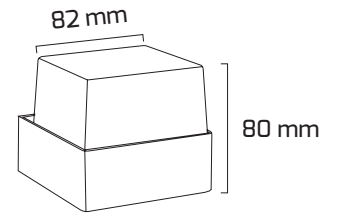

## Ürün Detayı

- Materyal : Plastik Enjeksiyon
- Renk Sıcaklığı : 3000K
- Renksel Geriverim : CRI≥80
- Kontrol : ON OFF
- Işık Açısı : 110°
- Gövde Rengi : Siyah
- Çalışma Ömrü : 35.000 Saat
- Montaj Şekli : Sıva Üzeri
- Koruma Sınıfı : IP54
- Giriş Gerilimi : 220-240V / 50-60Hz
- Hareket Kabiliyeti : Sabit Gövde
- Acil Aydınlatma Kiti : 1 Saat Süreli - 3 Saat Süreli
- Ürün Ağırlığı :
- Koli İçi Adet : 60
- Garanti Süresi : 2 Yıl

## Işık Açıları

110°

## Teknik Özellikler

GÜÇ	IŞIK RENGİ	CRI	LUMEN	IŞIK AÇISI	KONTROL
5W	3000K	CRI≥80	550	110°	ON OFF