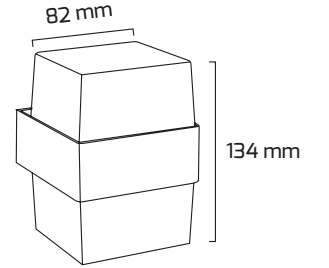

Ürün Detayı

- Materyal : Plastik Enjeksiyon
- Renk Sıcaklığı : 3000K
- Renksel Geriverim : CRI≥80
- Kontrol : ON OFF
- Işık Açısı : 110°
- Gövde Rengi : Siyah
- Çalışma Ömrü : 35.000 Saat
- Montaj Şekli : Sıva Üzeri
- Koruma Sınıfı : IP54
- Giriş Gerilimi : 220-240V / 50-60Hz
- Hareket Kabiliyeti : Sabit Gövde
- Acil Aydınlatma Kiti : 1 Saat Süreli - 3 Saat Süreli
- Ürün Ağırlığı : 295 Gr
- Koli İçi Adet : 60
- Garanti Süresi : 2 Yıl

Işık Açıları

110°

Renk Seçenekleri

Siyah

Teknik Özellikler

GÜÇ	IŞIK RENGİ	CRI	LUMEN	IŞIK AÇISI	KONTROL
9W	3000K	CRI≥80	990	110°	ON OFF