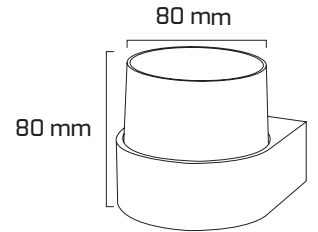

Ürün Detayı

- Materyal : Plastik Enjeksiyon
- Renk Sıcaklığı : 3000K
- Renksel Geriverim : CRI≥80
- Kontrol : ON OFF
- Işık Açısı : 110°
- Gövde Rengi : Siyah
- Çalışma Ömrü : 35.000 Saat
- Montaj Şekli : Sıva Üzeri
- Koruma Sınıfı : IP54
- Giriş Gerilimi : 220-240V / 50-60Hz
- Hareket Kabiliyeti : Sabit Gövde
- Acil Aydınlatma Kiti : 1 Saat Süreli - 3 Saat Süreli
- Ürün Ağırlığı : 0.365 Gr
- Koli İçi Adet : 60
- Garanti Süresi : 2 Yıl

Işık Açıları

110°

Renk Seçenekleri

Siyah

Teknik Özellikler

GÜÇ	IŞIK RENGİ	CRI	LUMEN	IŞIK AÇISI	KONTROL
5W	3000K	CRI≥80	550	110°	ON OFF