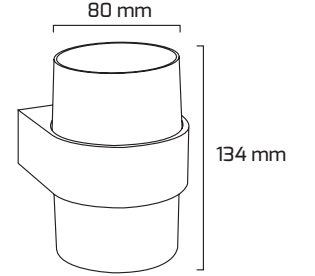

Ürün Detayı

- Materyal : Plastik Enjeksiyon
- Boya : Elektrostatik Toz Boya
- Renk Sıcaklığı : 3000K
- Renksel Geriverim : CRI≥80
- Kontrol : ON OFF
- Işık Açısı : 110°
- Gövde Rengi : Siyah
- Çalışma Ömrü : 35.000 Saat
- Montaj Şekli : Sıva Üzeri
- Koruma Sınıfı : IP54
- Giriş Gerilimi : 220-240V / 50-60Hz
- Hareket Kabiliyeti : Sabit Gövde
- Acil Aydınlatma Kiti : 1 Saat Süreli - 3 Saat Süreli
- Ürün Ağırlığı :
- Koli İçi Adet : 60
- Garanti Süresi : 2 Yıl

Işık Açıları

110°

Renk Seçenekleri

Siyah

Teknik Özellikler

GÜÇ	IŞIK RENGİ	CRI	LUMEN	IŞIK AÇISI	KONTROL
9W	3000K	CRI≥80	990	110°	ON OFF