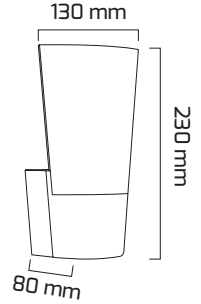

Ürün Detayı

- Materyal : Plastik Enjeksiyon
- Renk Sıcaklığı : 3000K
- Renksel Geriverim : CRI≥80
- Kontrol : ON OFF
- Işık Açısı : 110°
- Gövde Rengi : Siyah
- Çalışma Ömrü : 35.000 Saat
- Montaj Şekli : Sıva Üzeri
- Koruma Sınıfı : IP54
- Giriş Gerilimi : 220-240V / 50-60Hz
- Hareket Kabiliyeti : Sabit Gövde
- Acil Aydınlatma Kiti : 1 Saat Süreli - 3 Saat Süreli
- Ürün Ağırlığı :
- Koli İçi Adet : 20
- Garanti Süresi : 2 Yıl

Işık Açıları

110°

Renk Seçenekleri

Siyah

Teknik Özellikler

GÜÇ	IŞIK RENGİ	CRI	LUMEN	IŞIK AÇISI	KONTROL
18W	3000K	CRI≥80	1980	110°	ON OFF