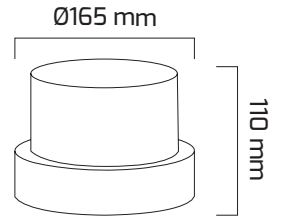

## Ürün Detayı

- Materyal : Plastik Enjeksiyon
- Renk Sıcaklığı : 3000K
- Renksel Geriverim : CRI≥80
- Kontrol : ON OFF
- Işık Açısı : 110°
- Gövde Rengi : Siyah
- Çalışma Ömrü : 35.000 Saat
- Montaj Şekli : Sıva Üzeri
- Koruma Sınıfı : IP54
- Giriş Gerilimi : 220-240V / 50-60Hz
- Hareket Kabiliyeti : Sabit Gövde
- Acil Aydınlatma Kiti : 1 Saat Süreli - 3 Saat Süreli
- Ürün Ağırlığı :
- Koli İçi Adet : 20
- Garanti Süresi : 2 Yıl

## Işık Açıları

110°

## Teknik Özellikler

GÜÇ	IŞIK RENGİ	CRI	LUMEN	IŞIK AÇISI	KONTROL
10W	3000K	CRI≥80	1100	110°	ON OFF