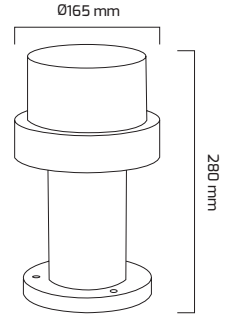

Ürün Detayı

- Materyal : Plastik Enjeksiyon
- Renk Sıcaklığı : 3000K
- Renkssel Geriverim : CRI≥80
- Kontrol : ON OFF
- Işık Açısı : 110°
- Gövde Rengi : Siyah
- Çalışma Ömrü : 35.000 Saat
- Montaj Şekli : Sıva Üzeri
- Koruma Sınıfı : IP54
- Giriş Gerilimi : 220-240V / 50-60Hz
- Hareket Kabiliyeti : Sabit Gövde
- Acil Aydınlatma Kiti : 1 Saat Süreli - 3 Saat Süreli
- Ürün Ağırlığı :
- Koli İçi Adet : 20
- Garanti Süresi : 2 Yıl

Işık Açıları

110°

Renk Seçenekleri

Siyah

Teknik Özellikler

GÜÇ	IŞIK RENGİ	CRI	LUMEN	IŞIK AÇISI	KONTROL
10W	3000K	CRI≥80	1100	110°	ON OFF