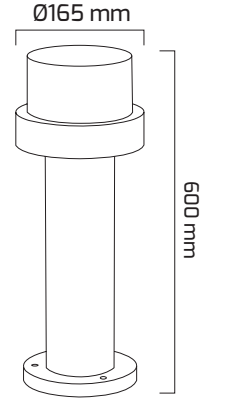

Ürün Detayı

- Materyal : Plastik Enjeksiyon
- Renk Sıcaklığı : 3000K
- Renksel Geriverim : CRI≥80
- Kontrol : ON OFF
- Işık Açısı : 110°
- Gövde Rengi : Siyah
- Çalışma Ömrü : 35.000 Saat
- Montaj Şekli : Sıva Üzeri
- Koruma Sınıfı : IP54
- Giriş Gerilimi : 220-240V / 50-60Hz
- Hareket Kabiliyeti : Sabit Gövde
- Acil Aydınlatma Kiti : 1 Saat Süreli - 3 Saat Süreli
- Ürün Ağırlığı :
- Koli İçi Adet : 20
- Garanti Süresi : 2 Yıl

Işık Açıları

110°

Renk Seçenekleri

Siyah

Teknik Özellikler

GÜÇ	IŞIK RENGİ	CRI	LUMEN	IŞIK AÇISI	KONTROL
10W	3000K	CRI≥80	1100	110°	ON OFF