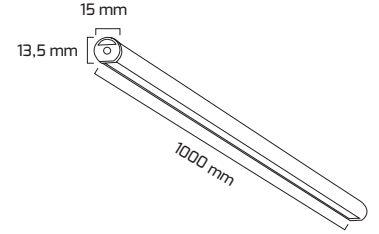

Ürün Detayı

- Materyal : Alüminyum Ekstrüzyon
- Boya : Elektrostatik Toz Boya
- Renk Sıcaklığı : 3000K - 4000K - 6500K
- Renksel Geriverim : CRI≥90
- Kontrol : ON OFF - DALİ
- Optik Sistem : Pc Difüzör
- Işık Açısı : 110°
- Gövde Rengi : Beyaz - Siyah - Eloksal
- Çalışma Ömrü : 50.000 Saat
- Flicker : Free
- Montaj Şekli : Sarkıt
- Koruma Sınıfı : IP20
- Giriş Gerilimi : 220-240V / 50-60Hz
- Acil Aydınlatma Kiti : 1 Saat Süreli - 3 Saat Süreli
- Ürün Ağırlığı :
- Garanti Süresi : 2 Yıl

Işık Açıları

110°

Renk Seçenekleri

Teknik Özellikler

GÜÇ	IŞIK RENGİ	CRI	LUMEN	IŞIK AÇISI	KONTROL
10W	3000K	CRI≥90	1050	110°	ON-OFF - DALI
10W	4000K	CRI≥90	1100	110°	ON-OFF - DALI
10W	6500K	CRI≥90	1150	110°	ON-OFF - DALI