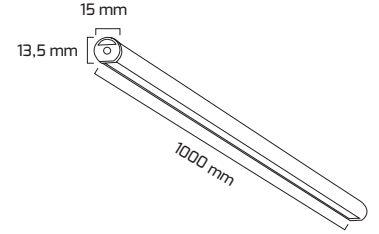

Ürün Detayı

- Materyal : Alüminyum Ekstrüzyon
- Boya : Elektrostatik Toz Boya
- Renk Sıcaklığı : 3000K - 4000K - 6500K
- Renksel Geriverim : CRI≥90
- Kontrol : ON OFF - DALİ
- Optik Sistem : Pc Difüzör
- Işık Açısı : 110°
- Gövde Rengi : Beyaz - Siyah - Eloksal
- Çalışma Ömrü : 50.000 Saat
- Flicker : Free
- Montaj Şekli : Sarkıt
- Koruma Sınıfı : IP20
- Giriş Gerilimi : 220-240V / 50-60Hz
- Acil Aydınlatma Kiti : 1 Saat Süreli - 3 Saat Süreli
- Ürün Ağırlığı :
- Garanti Süresi : 2 Yıl

Işık Açıları

110°

Renk Seçenekleri

Teknik Özellikler

GÜÇ	IŞIK RENGİ	CRI	LUMEN	IŞIK AÇISI	KONTROL
15W	3000K	CRI≥90	1575	110°	ON-OFF - DALI
15W	4000K	CRI≥90	1650	110°	ON-OFF - DALI
15W	6500K	CRI≥90	1725	110°	ON-OFF - DALI