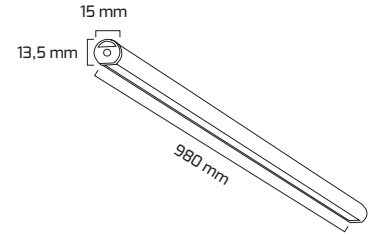

Ürün Detayı

- Materyal : Alüminyum Ekstrüzyon
- Boya : Elektrostatik Toz Boya
- Renk Sıcaklığı : 3000K - 4000K - 6500K
- Renksel Geriverim : CRI≥90
- Kontrol : ON OFF - DALI
- Optik Sistem : Pc Difüzör
- Işık Açısı : 110°
- Gövde Rengi : Beyaz - Siyah - Eloksal
- Çalışma Ömrü : 50.000 Saat
- Flicker : Free
- Montaj Şekli : Sarkıt
- Koruma Sınıfı : IP20
- Giriş Gerilimi : 220-240V / 50-60Hz
- Acil Aydınlatma Kiti : 1 Saat Süreli - 3 Saat Süreli
- Ürün Ağırlığı :
- Garanti Süresi : 2 Yıl

Işık Açıları

110°

Renk Seçenekleri

Teknik Özellikler

GÜÇ	IŞIK RENGİ	CRI	LUMEN	IŞIK AÇISI	KONTROL
25W	3000K	CRI≥90	2625	110°	ON-OFF - DALI
25W	4000K	CRI≥90	2750	110°	ON-OFF - DALI
25W	6500K	CRI≥90	2875	110°	ON-OFF - DALI