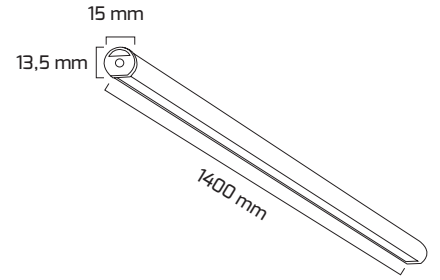

Ürün Detayı

- Materyal : Alüminyum Ekstrüzyon
- Boya : Elektrostatik Toz Boya
- Renk Sıcaklığı : 3000K - 4000K - 6500K
- Renksel Geriverim : CRI≥90
- Kontrol : ON OFF - DALI
- Optik Sistem : Pc Difüzör
- Işık Açısı : 110°
- Gövde Rengi : Beyaz - Siyah - Eloksal
- Çalışma Ömrü : 50.000 Saat
- Flicker : Free
- Montaj Şekli : Sarkıt
- Koruma Sınıfı : IP20
- Giriş Gerilimi : 220-240V / 50-60Hz
- Acil Aydınlatma Kiti : 1 Saat Süreli - 3 Saat Süreli
- Ürün Ağırlığı :
- Garanti Süresi : 2 Yıl

Işık Açıları

110°

Renk Seçenekleri

Teknik Özellikler

GÜÇ	IŞIK RENGİ	CRI	LUMEN	IŞIK AÇISI	KONTROL
15W	3000K	CRI≥90	1575	110°	ON-OFF - DALI
15W	4000K	CRI≥90	1650	110°	ON-OFF - DALI
15W	6500K	CRI≥90	1725	110°	ON-OFF - DALI