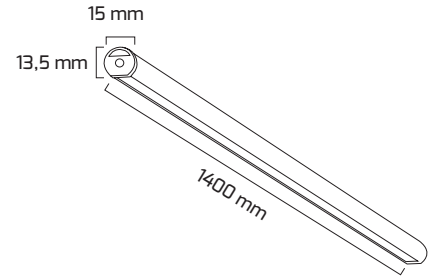

## Ürün Detayı

- Materyal : Alüminyum Ekstrüzyon
- Boya : Elektrostatik Toz Boya
- Renk Sıcaklığı : 3000K - 4000K - 6500K
- Renksel Geriverim : CRI≥90
- Kontrol : ON OFF - DALİ
- Optik Sistem : Pc Difüzör
- Işık Açısı : 110°
- Gövde Rengi : Beyaz - Siyah - Eloksal
- Çalışma Ömrü : 50.000 Saat
- Flicker : Free
- Montaj Şekli : Sarkıt
- Koruma Sınıfı : IP20
- Giriş Gerilimi : 220-240V / 50-60Hz
- Acil Aydınlatma Kiti : 1 Saat Süreli - 3 Saat Süreli
- Ürün Ağırlığı :
- Garanti Süresi : 2 Yıl

## Işık Açıları

110°

## Teknik Özellikler

---

GÜÇ	IŞIK RENGİ	CRI	LUMEN	IŞIK AÇISI	KONTROL
20W	3000K	CRI≥90	2100	110°	ON-OFF - DALİ
20W	4000K	CRI≥90	2200	110°	ON-OFF - DALİ
20W	6500K	CRI≥90	2300	110°	ON-OFF - DALİ