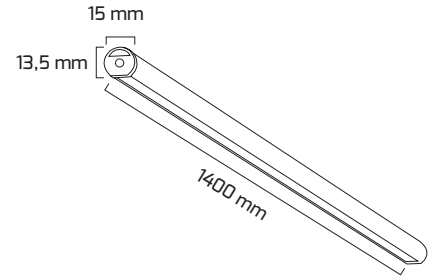

Ürün Detayı

- Materyal : Alüminyum Ekstrüzyon
- Boya : Elektrostatik Toz Boya
- Renk Sıcaklığı : 3000K - 4000K - 6500K
- Renksel Geriverim : CRI≥90
- Kontrol : ON OFF - DALI
- Optik Sistem : Pc Difüzör
- Işık Açısı : 110°
- Gövde Rengi : Beyaz - Siyah - Eloksal
- Çalışma Ömrü : 50.000 Saat
- Flicker : Free
- Montaj Şekli : Sarkıt
- Koruma Sınıfı : IP20
- Giriş Gerilimi : 220-240V / 50-60Hz
- Acil Aydınlatma Kiti : 1 Saat Süreli - 3 Saat Süreli
- Ürün Ağırlığı :
- Garanti Süresi : 2 Yıl

Işık Açıları

110°

Renk Seçenekleri

Teknik Özellikler

GÜÇ	IŞIK RENGİ	CRI	LUMEN	IŞIK AÇISI	KONTROL
20W	3000K	CRI≥90	2100	110°	ON-OFF - DALI
20W	4000K	CRI≥90	2200	110°	ON-OFF - DALI
20W	6500K	CRI≥90	2300	110°	ON-OFF - DALI