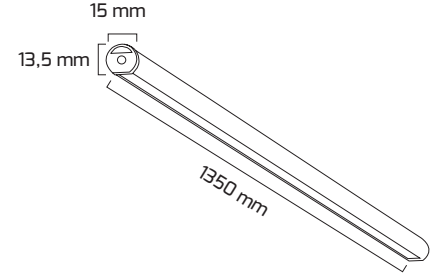

Ürün Detayı

- Materyal : Alüminyum Ekstrüzyon
- Boya : Elektrostatik Toz Boya
- Renk Sıcaklığı : 3000K - 4000K - 6500K
- Renksel Geriverim : CRI≥90
- Kontrol : ON OFF - DALİ
- Optik Sistem : Pc Difüzör
- Işık Açısı : 110°
- Gövde Rengi : Beyaz - Siyah - Eloksal
- Çalışma Ömrü : 50.000 Saat
- Flicker : Free
- Montaj Şekli : Sarkıt
- Koruma Sınıfı : IP20
- Giriş Gerilimi : 220-240V / 50-60Hz
- Acil Aydınlatma Kiti : 1 Saat Süreli - 3 Saat Süreli
- Ürün Ağırlığı :
- Garanti Süresi : 2 Yıl

Işık Açıları

110°

Renk Seçenekleri

Teknik Özellikler

GÜÇ	IŞIK RENGİ	CRI	LUMEN	IŞIK AÇISI	KONTROL
30W	3000K	CRI≥90	3150	110°	ON-OFF - DALI
30W	4000K	CRI≥90	3300	110°	ON-OFF - DALI
30W	6500K	CRI≥90	3450	110°	ON-OFF - DALI