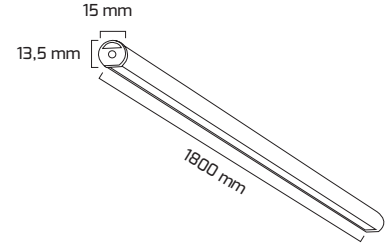

Ürün Detayı

- Materyal : Alüminyum Ekstrüzyon
- Boya : Elektostatik Toz Boya
- Renk Sıcaklığı : 3000K - 4000K - 6500K
- Renksel Geriverim : CRI≥90
- Kontrol : ON OFF - DALİ
- Optik Sistem : Pc Difüzör
- Işık Açısı : 110°
- Gövde Rengi : Beyaz - Siyah - Eloksal
- Çalışma Ömrü : 50.000 Saat
- Flicker : Free
- Montaj Şekli : Sarkıt
- Koruma Sınıfı : IP20
- Giriş Gerilimi : 220-240V / 50-60Hz
- Acil Aydınlatma Kiti : 1 Saat Süreli - 3 Saat Süreli
- Ürün Ağırlığı :
- Garanti Süresi : 2 Yıl

Işık Açıları

110°

Renk Seçenekleri

Teknik Özellikler

GÜÇ	IŞIK RENGİ	CRI	LUMEN	IŞIK AÇISI	KONTROL
20W	3000K	CRI≥90	2100	110°	ON-OFF - DALİ
20W	4000K	CRI≥90	2200	110°	ON-OFF - DALİ
20W	6500K	CRI≥90	2300	110°	ON-OFF - DALİ