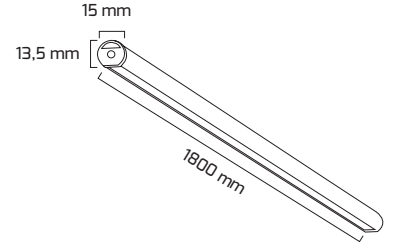

Ürün Detayı

- Materyal : Alüminyum Ekstrüzyon
- Boya : Elektrostatik Toz Boya
- Renk Sıcaklığı : 3000K - 4000K - 6500K
- Renksel Geriverim : CRI≥90
- Kontrol : ON OFF - DALİ
- Optik Sistem : Pc Difüzör
- Işık Açısı : 110°
- Gövde Rengi : Beyaz - Siyah - Eloksal
- Çalışma Ömrü : 50.000 Saat
- Flicker : Free
- Montaj Şekli : Sarkıt
- Koruma Sınıfı : IP20
- Giriş Gerilimi : 220-240V / 50-60Hz
- Acil Aydınlatma Kiti : 1 Saat Süreli - 3 Saat Süreli
- Ürün Ağırlığı :
- Garanti Süresi : 2 Yıl

Işık Açıları

110°

Renk Seçenekleri

Teknik Özellikler

GÜÇ	IŞIK RENGİ	CRI	LUMEN	IŞIK AÇISI	KONTROL
25W	3000K	CRI≥90	2625	110°	ON-OFF - DALI
25W	4000K	CRI≥90	2750	110°	ON-OFF - DALI
25W	6500K	CRI≥90	2875	110°	ON-OFF - DALI