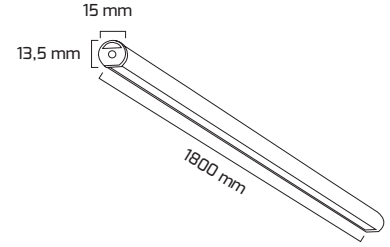

Ürün Detayı

- Materyal : Alüminyum Ekstrüzyon
- Boya : Elektrostatik Toz Boya
- Renk Sıcaklığı : 3000K - 4000K - 6500K
- Renksel Geriverim : CRI≥90
- Kontrol : ON OFF - DALİ
- Optik Sistem : Pc Difüzör
- Işık Açısı : 110°
- Gövde Rengi : Beyaz - Siyah - Eloksal
- Çalışma Ömrü : 50.000 Saat
- Flicker : Free
- Montaj Şekli : Sarkıt
- Koruma Sınıfı : IP20
- Giriş Gerilimi : 220-240V / 50-60Hz
- Acil Aydınlatma Kiti : 1 Saat Süreli - 3 Saat Süreli
- Ürün Ağırlığı :
- Garanti Süresi : 2 Yıl

Işık Açıları

110°

Renk Seçenekleri

Teknik Özellikler

GÜÇ	IŞIK RENGİ	CRI	LUMEN	IŞIK AÇISI	KONTROL
25W	3000K	CRI≥90	2625	110°	ON-OFF - DALI
25W	4000K	CRI≥90	2750	110°	ON-OFF - DALI
25W	6500K	CRI≥90	2875	110°	ON-OFF - DALI