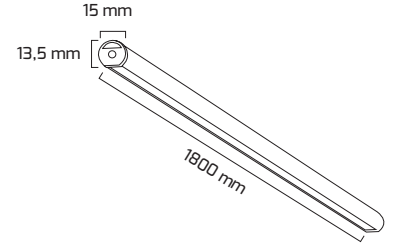

Ürün Detayı

- Materyal : Alüminyum Ekstrüzyon
- Boya : Elektostatik Toz Boya
- Renk Sıcaklığı : 3000K - 4000K - 6500K
- Renksel Geriverim : CRI≥90
- Kontrol : ON OFF - DALİ
- Optik Sistem : Pc Difüzör
- Işık Açısı : 110°
- Gövde Rengi : Beyaz - Siyah - Eloksal
- Çalışma Ömrü : 50.000 Saat
- Flicker : Free
- Montaj Şekli : Sarkıt
- Koruma Sınıfı : IP20
- Giriş Gerilimi : 220-240V / 50-60Hz
- Acil Aydınlatma Kiti : 1 Saat Süreli - 3 Saat Süreli
- Ürün Ağırlığı :
- Garanti Süresi : 2 Yıl

Işık Açıları

110°

Renk Seçenekleri

Teknik Özellikler

GÜÇ	IŞIK RENGİ	CRI	LUMEN	IŞIK AÇISI	KONTROL
45W	3000K	CRI≥90	4725	110°	ON-OFF - DALI
45W	4000K	CRI≥90	4950	110°	ON-OFF - DALI
45W	6500K	CRI≥90	5175	110°	ON-OFF - DALI