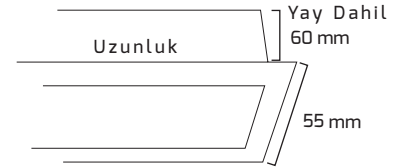

Ürün Detayı

- Materyal : Alüminyum Enjeksiyon
- Boya : Elektrostatik Toz Boya
- Renk Sıcaklığı : 3000K - 4000K - 6500K
- Renksel Geriverim : CRI≥90
- Kontrol : ON OFF - DALI
- Optik Sistem : Pc Difüzör
- Işık Açısı : 110°
- Gövde Rengi : Siyah - Beyaz
- Çalışma Ömrü : 50.000 Saat
- Montaj Şekli : Sıva Altı
- Koruma Sınıfı : IP20
- Giriş Gerilimi : 220-240V / 50-60Hz
- Hareket Kabiliyeti : Sabit Gövde
- Acil Aydınlatma Kiti : 1 Saat Süreli - 3 Saat Süreli
- Ürün Ağırlığı :
- Garanti Süresi : 3 Yıl

Işık Açıları

110°

Renk Seçenekleri

Siyah

Beyaz

Teknik Özellikler

KOD	GÜÇ	IŞIK RENGİ	CRI	LUMEN	IŞIK AÇISI	KESİM ÇAPI	UZUNLUK
GY 8020-60	18W	3000K	CRI≥90	1890	110°	40 x 600 mm	620 mm
GY 8020-60	18W	4000K	CRI≥90	1980	110°	40 x 600 mm	620 mm
GY 8020-60	18W	6500K	CRI≥90	2070	110°	40 x 600 mm	620 mm
GY 8020-90	26W	3000K	CRI≥90	2730	110°	40 x 900 mm	920 mm
GY 8020-90	26W	4000K	CRI≥90	2860	110°	40 x 900 mm	920 mm
GY 8020-90	26W	6500K	CRI≥90	2990	110°	40 x 900 mm	920 mm
GY 8020-120	34W	3000K	CRI≥90	3570	110°	40 x 1200 mm	1220 mm
GY 8020-120	34W	4000K	CRI≥90	3740	110°	40 x 1200 mm	1220 mm
GY 8020-120	34W	6500K	CRI≥90	3910	110°	40 x 1200 mm	1220 mm
GY 8020-150	42W	3000K	CRI≥90	4410	110°	40 x 1500 mm	1520 mm
GY 8020-150	42W	4000K	CRI≥90	4620	110°	40 x 1500 mm	1520 mm
GY 8020-150	42W	6500K	CRI≥90	4830	110°	40 x 1500 mm	1520 mm
GY 8020-180	51W	3000K	CRI≥90	5355	110°	40 x 1800 mm	1820 mm
GY 8020-180	51W	4000K	CRI≥90	5610	110°	40 x 1800 mm	1820 mm
GY 8020-180	51W	6500K	CRI≥90	5865	110°	40 x 1800 mm	1820 mm