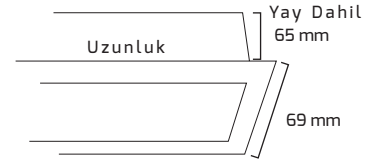

Ürün Detayı

- Materyal : Alüminyum Enjeksiyon
- Boya : Elektrostatik Toz Boya
- Renk Sıcaklığı : 3000K - 4000K - 6500K
- Renksel Geriverim : CRI≥90
- Kontrol : ON OFF - DALI
- Optik Sistem : Pc Difüzör
- Işık Açısı : 110°
- Gövde Rengi : Siyah - Beyaz
- Çalışma Ömrü : 50.000 Saat
- Montaj Şekli : Sıva Altı
- Koruma Sınıfı : IP20
- Giriş Gerilimi : 220-240V / 50-60Hz
- Hareket Kabiliyeti : Sabit Gövde
- Acil Aydınlatma Kiti : 1 Saat Süreli - 3 Saat Süreli
- Ürün Ağırlığı :
- Garanti Süresi : 3 Yıl

Işık Açıları

110°

Renk Seçenekleri

Teknik Özellikler

KOD	GÜÇ	IŞIK RENGİ	CRI	LUMEN	IŞIK AÇISI	KESİM ÇAPI	UZUNLUK
GY 8021-60	18W	3000K	CRI≥90	1890	110°	50 x 600 mm	620 mm
GY 8021-60	18W	4000K	CRI≥90	1980	110°	50 x 600 mm	620 mm
GY 8021-60	18W	6500K	CRI≥90	2070	110°	50 x 600 mm	620 mm
GY 8021-90	26W	3000K	CRI≥90	2730	110°	50 x 900 mm	920 mm
GY 8021-90	26W	4000K	CRI≥90	2860	110°	50 x 900 mm	920 mm
GY 8021-90	26W	6500K	CRI≥90	2990	110°	50 x 900 mm	920 mm
GY 8021-120	34W	3000K	CRI≥90	3570	110°	50 x 1200 mm	1220 mm
GY 8021-120	34W	4000K	CRI≥90	3740	110°	50 x 1200 mm	1220 mm
GY 8021-120	34W	6500K	CRI≥90	3910	110°	50 x 1200 mm	1220 mm
GY 8021-150	42W	3000K	CRI≥90	4410	110°	50 x 1500 mm	1520 mm
GY 8021-150	42W	4000K	CRI≥90	4620	110°	50 x 1500 mm	1520 mm
GY 8021-150	42W	6500K	CRI≥90	4830	110°	50 x 1500 mm	1520 mm
GY 8021-180	51W	3000K	CRI≥90	5355	110°	50 x 1800 mm	1820 mm
GY 8021-180	51W	4000K	CRI≥90	5610	110°	50 x 1800 mm	1820 mm
GY 8021-180	51W	6500K	CRI≥90	5865	110°	50 x 1800 mm	1820 mm