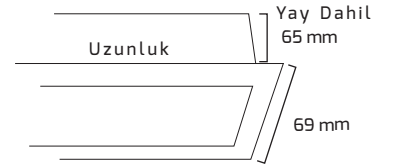

Ürün Detayı

- Materyal : Alüminyum Enjeksiyon
- Boya : Elektrostatik Toz Boya
- Renk Sıcaklığı : 3000K - 4000K - 6500K
- Renksel Geriverim : CRI≥90
- Kontrol : ON OFF - DALI - TUNABLE WHITE
- Optik Sistem : Pc Difüzör
- Işık Açısı : 110°
- Gövde Rengi : Siyah - Beyaz
- Çalışma Ömrü : 50.000 Saat
- Montaj Şekli : Sıva Altı
- Koruma Sınıfı : IP20
- Giriş Gerilimi : 220-240V / 50-60Hz
- Hareket Kabiliyeti : Sabit Gövde
- Acil Aydınlatma Kiti : 1 Saat Süreli - 3 Saat Süreli
- Ürün Ağırlığı :
- Garanti Süresi : 3 Yıl

Işık Açıları

110°

Renk Seçenekleri

Teknik Özellikler

KOD	GÜÇ	IŞIK RENGİ	CRI	LUMEN	IŞIK AÇISI	KESİM ÇAPI	UZUNLUK
GY 8022-60	26W	3000K	CRI≥90	2730	110°	50 x 600 mm	620 mm
GY 8022-60	26W	4000K	CRI≥90	2860	110°	50 x 600 mm	620 mm
GY 8022-60	26W	6500K	CRI≥90	2990	110°	50 x 600 mm	620 mm
GY 8022-90	39W	3000K	CRI≥90	4095	110°	50 x 900 mm	920 mm
GY 8022-90	39W	4000K	CRI≥90	4290	110°	50 x 900 mm	920 mm
GY 8022-90	39W	6500K	CRI≥90	4485	110°	50 x 900 mm	920 mm
GY 8022-120	52W	3000K	CRI≥90	5460	110°	50 x 1200 mm	1220 mm
GY 8022-120	52W	4000K	CRI≥90	5720	110°	50 x 1200 mm	1220 mm
GY 8022-120	52W	6500K	CRI≥90	5980	110°	50 x 1200 mm	1220 mm
GY 8022-150	65W	3000K	CRI≥90	6825	110°	50 x 1500 mm	1520 mm
GY 8022-150	65W	4000K	CRI≥90	7150	110°	50 x 1500 mm	1520 mm
GY 8022-150	65W	6500K	CRI≥90	7475	110°	50 x 1500 mm	1520 mm
GY 8022-180	75W	3000K	CRI≥90	7875	110°	50 x 1800 mm	1820 mm
GY 8022-180	75W	4000K	CRI≥90	8250	110°	50 x 1800 mm	1820 mm
GY 8022-180	75W	6500K	CRI≥90	8625	110°	50 x 1800 mm	1820 mm