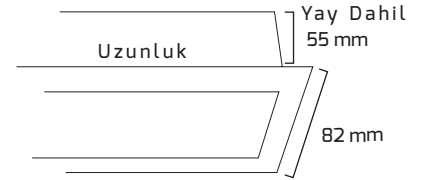

Ürün Detayı

- Materyal : Alüminyum Enjeksiyon
- Boya : Elektrostatik Toz Boya
- Renk Sıcaklığı : 3000K - 4000K - 6500K
- Renksel Geriverim : CRI≥90
- Kontrol : ON OFF - DALİ - TUNABLE WHITE
- Optik Sistem : Pc Difüzör
- Işık Açısı : 110°
- Gövde Rengi : Siyah - Beyaz
- Çalışma Ömrü : 50.000 Saat
- Montaj Şekli : Sıva Altı
- Koruma Sınıfı : IP20
- Giriş Gerilimi : 220-240V / 50-60Hz
- Hareket Kabiliyeti : Sabit Gövde
- Acil Aydınlatma Kiti : 1 Saat Süreli - 3 Saat Süreli
- Ürün Ağırlığı :
- Garanti Süresi : 3 Yıl

Işık Açıları

110°

Renk Seçenekleri

Siyah

Beyaz

Teknik Özellikler

KOD	GÜÇ	IŞIK RENGİ	CRI	LUMEN	IŞIK AÇISI	KESİM ÇAPI	UZUNLUK
GY 8023-60	26W	3000K	CRI≥90	2730	110°	62 x 600 mm	620 mm
GY 8023-60	26W	4000K	CRI≥90	2860	110°	62 x 600 mm	620 mm
GY 8023-60	26W	6500K	CRI≥90	2990	110°	62 x 600 mm	620 mm
GY 8023-90	39W	3000K	CRI≥90	4095	110°	62 x 900 mm	920 mm
GY 8023-90	39W	4000K	CRI≥90	4290	110°	62 x 900 mm	920 mm
GY 8023-90	39W	6500K	CRI≥90	4485	110°	62 x 900 mm	920 mm
GY 8023-120	52W	3000K	CRI≥90	5460	110°	62 x 1200 mm	1220 mm
GY 8023-120	52W	4000K	CRI≥90	5720	110°	62 x 1200 mm	1220 mm
GY 8023-120	52W	6500K	CRI≥90	5980	110°	62 x 1200 mm	1220 mm
GY 8023-150	65W	3000K	CRI≥90	6825	110°	62 x 1500 mm	1520 mm
GY 8023-150	65W	4000K	CRI≥90	7150	110°	62 x 1500 mm	1520 mm
GY 8023-150	65W	6500K	CRI≥90	7475	110°	62 x 1500 mm	1520 mm
GY 8023-180	75W	3000K	CRI≥90	7875	110°	62 x 1800 mm	1820 mm
GY 8023-180	75W	4000K	CRI≥90	8250	110°	62 x 1800 mm	1820 mm
GY 8023-180	75W	6500K	CRI≥90	8625	110°	62 x 1800 mm	1820 mm