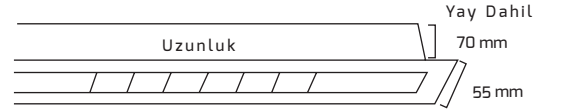

## Ürün Detayı

- Materyal : Alüminyum Ekstrüzyon
- Boya : Elektrostatik Toz Boya
- Renk Sıcaklığı : 3000K - 4000K - 6500K
- Renksel Geriverim : CRI≥90
- Kontrol : ON OFF - DALI
- Optik Sistem : Lens
- Işık Açısı : 40°
- Gövde Rengi : Beyaz - Siyah
- Çalışma Ömrü : 50.000 Saat
- Flicker : Free
- Montaj Şekli : Sıva Altı
- Koruma Sınıfı : IP20
- Hareket Kabiliyeti : Sabit Gövde
- Giriş Gerilimi : 220-240V / 50-60Hz
- Acil Aydınlatma Kiti : 1 Saat Süreli - 3 Saat Süreli
- Ürün Ağırlığı :
- Garanti Süresi : 3 Yıl

## Teknik Özellikler

KOD	GÜÇ	IŞIK RENGİ	CRI	LUMEN	IŞIK AÇISI	KESİM ÇAPI	UZUNLUK
GY 8024-60	20W	3000K	CRI≥90	2800	40°	38 x 610 mm	640 mm
GY 8024-60	20W	4000K	CRI≥90	2900	40°	38 x 610 mm	640 mm
GY 8024-60	20W	6500K	CRI≥90	3000	40°	38 x 610 mm	640 mm
GY 8024-90	30W	3000K	CRI≥90	4200	40°	38 x 910 mm	940 mm
GY 8024-90	30W	4000K	CRI≥90	4350	40°	38 x 910 mm	940 mm
GY 8024-90	30W	6500K	CRI≥90	4500	40°	38 x 910 mm	940 mm
GY 8024-120	40W	3000K	CRI≥90	5600	40°	38 x 1210 mm	1240 mm
GY 8024-120	40W	4000K	CRI≥90	5800	40°	38 x 1210 mm	1240 mm
GY 8024-120	40W	6500K	CRI≥90	6000	40°	38 x 1210 mm	1240 mm
GY 8024-150	50W	3000K	CRI≥90	7000	40°	38 x 1510 mm	1540 mm
GY 8024-150	50W	4000K	CRI≥90	7250	40°	38 x 1510 mm	1540 mm
GY 8024-150	50W	6500K	CRI≥90	7500	40°	38 x 1510 mm	1540 mm
GY 8024-180	60W	3000K	CRI≥90	8400	40°	38 x 1810 mm	1840 mm
GY 8024-180	60W	4000K	CRI≥90	8700	40°	38 x 1810 mm	1840 mm
GY 8024-180	60W	6500K	CRI≥90	9000	40°	38 x 1810 mm	1840 mm