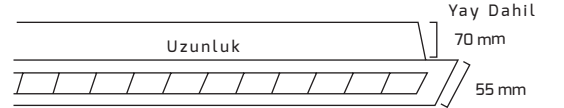

Ürün Detayı

- Materyal : Alüminyum Ekstrüzyon
- Boya : Elektrostatik Toz Boya
- Renk Sıcaklığı : 3000K - 4000K - 6500K
- Renksel Geriverim : CRI≥90
- Kontrol : ON OFF - DALI
- Optik Sistem : Lens
- Işık Açısı : 40°
- Gövde Rengi : Beyaz - Siyah
- Çalışma Ömrü : 50.000 Saat
- Flicker : Free
- Montaj Şekli : Sıva Altı
- Koruma Sınıfı : IP20
- Hareket Kabiliyeti : Sabit Gövde
- Giriş Gerilimi : 220-240V / 50-60Hz
- Acil Aydınlatma Kiti : 1 Saat Süreli - 3 Saat Süreli
- Ürün Ağırlığı :
- Garanti Süresi : 3 Yıl