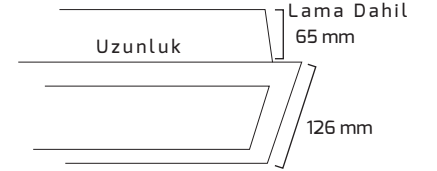

Ürün Detayı

- Materyal : Alüminyum Enjeksiyon
- Boya : Elektrostatik Toz Boya
- Renk Sıcaklığı : 3000K - 4000K - 6500K
- Renksel Geriverim : CRI≥90
- Kontrol : ON OFF - DALI
- Optik Sistem : Pc Difüzör
- Işık Açısı : 110°
- Gövde Rengi : Siyah - Beyaz
- Çalışma Ömrü : 50.000 Saat
- Montaj Şekli : Sıva Altı
- Koruma Sınıfı : IP20
- Giriş Gerilimi : 220-240V / 50-60Hz
- Hareket Kabiliyeti : Sabit Gövde
- Acil Aydınlatma Kiti : 1 Saat Süreli - 3 Saat Süreli
- Ürün Ağırlığı :
- Garanti Süresi : 3 Yıl

Işık Açıları

110°

Renk Seçenekleri

Teknik Özellikler

KOD	GÜÇ	IŞIK RENGİ	CRI	LUMEN	IŞIK AÇISI	KESİM ÇAPI	UZUNLUK
GY 8026-60	35W	3000K	CRI≥90	3675	110°	100 x 600 mm	620 mm
GY 8026-60	35W	4000K	CRI≥90	3850	110°	100 x 600 mm	620 mm
GY 8026-60	35W	6500K	CRI≥90	4025	110°	100 x 600 mm	620 mm
GY 8026-90	52W	3000K	CRI≥90	5460	110°	100 x 900 mm	920 mm
GY 8026-90	52W	4000K	CRI≥90	5720	110°	100 x 900 mm	920 mm
GY 8026-90	52W	6500K	CRI≥90	5980	110°	100 x 900 mm	920 mm
GY 8026-120	58W	3000K	CRI≥90	6090	110°	100 x 1200 mm	1220 mm
GY 8026-120	58W	4000K	CRI≥90	6380	110°	100 x 1200 mm	1220 mm
GY 8026-120	58W	6500K	CRI≥90	6670	110°	100 x 1200 mm	1220 mm
GY 8026-150	64W	3000K	CRI≥90	6720	110°	100 x 1500 mm	1520 mm
GY 8026-150	64W	4000K	CRI≥90	7040	110°	100 x 1500 mm	1520 mm
GY 8026-150	64W	6500K	CRI≥90	7360	110°	100 x 1500 mm	1520 mm
GY 8026-180	74W	3000K	CRI≥90	7770	110°	100 x 1800 mm	1820 mm
GY 8026-180	74W	4000K	CRI≥90	8140	110°	100 x 1800 mm	1820 mm
GY 8026-180	74W	6500K	CRI≥90	8510	110°	100 x 1800 mm	1820 mm