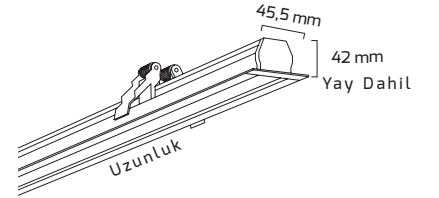

Ürün Detayı

- Materyal : Alüminyum Ekstrüzyon
- Boya : Elektrostatik Toz Boya
- Renk Sıcaklığı : 3000K - 4000K - 6500K
- Renksel Geriverim : CRI≥90
- Kontrol : ON OFF - DALİ
- Optik Sistem : Pc Difüzör
- Işık Açısı : 110°
- Gövde Rengi : Beyaz - Siyah
- Çalışma Ömrü : 50.000 Saat
- Flicker : Free
- Montaj Şekli : Sıva Altı
- Koruma Sınıfı : IP20
- Hareket Kabiliyeti : Sabit Gövde
- Giriş Gerilimi : 220-240V / 50-60Hz
- Acil Aydınlatma Kiti : 1 Saat Süreli - 3 Saat Süreli
- Ürün Ağırlığı :
- Garanti Süresi : 3 Yıl

Işık Açıları

110°

Renk Seçenekleri

Teknik Özellikler

KOD	GÜÇ	IŞIK RENGİ	CRI	LUMEN	IŞIK AÇISI	KESİM ÇAPI	UZUNLUK
GY 8027-60	18W	3000K-4000K-6500K	CRI≥90	2730	110°	35x600 mm	630 mm
GY 8027-90	26W	3000K-4000K-6500K	CRI≥90	2860	110°	35x900 mm	930 mm
GY 8027-120	34W	3000K-4000K-6500K	CRI≥90	2990	110°	35x1200 mm	1230 mm
GY 8027-150	42W	3000K-4000K-6500K	CRI≥90	4095	110°	35x1500 mm	1530 mm
GY 8027-180	51W	3000K-4000K-6500K	CRI≥90	4290	110°	35x1800 mm	1830 mm